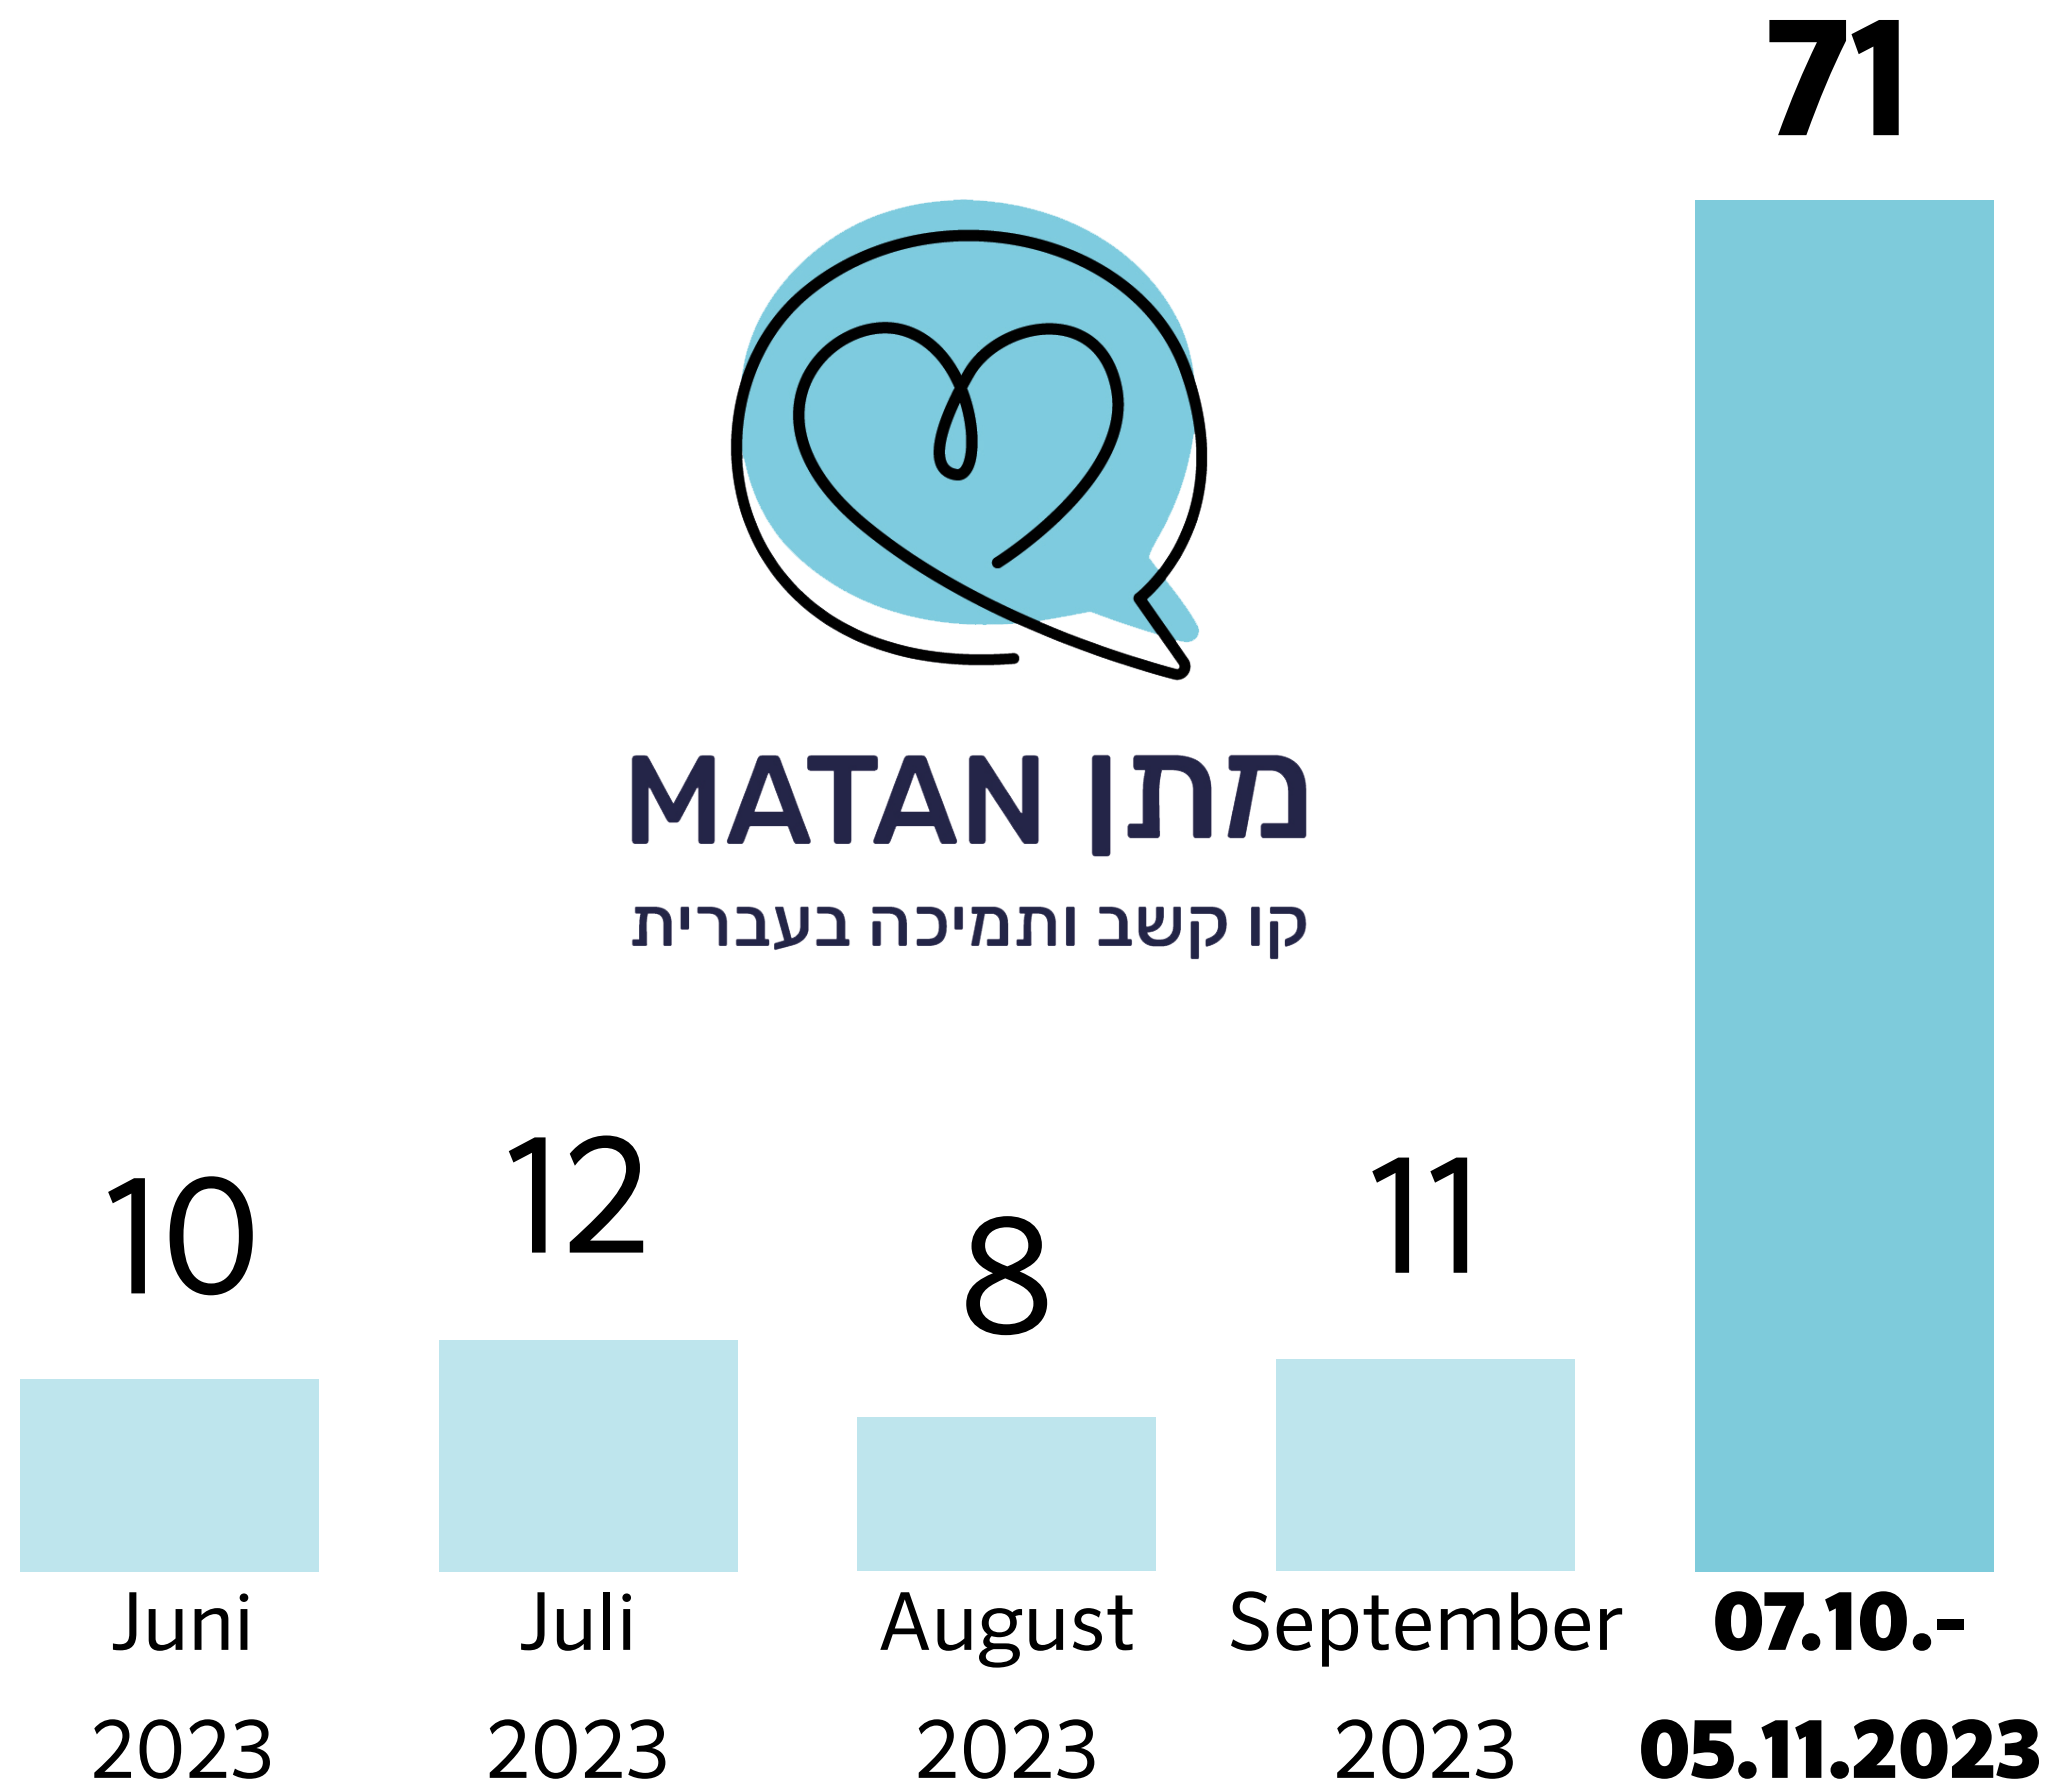

Seelsorge auf Hebräisch

Hotline MATAN

Anzahl der Gespräche

Stand: 05.11.2023. © OFEK e.V. | www.ofek-beratung.de